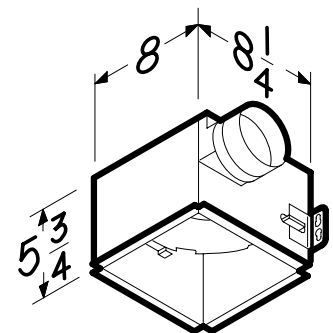

- Roue du ventilateur en polymère
- Moteur lubrifié à vie, n'exigeant aucun entretien
- Boîtier : 8 po x 8 1/4 po x 5 3/4 po
- Convient aux constructions en 2 po x 6 po et 2 po x 8 po
- Raccord de conduit rond de 4 po
- Abat-jours en verre givré ou d'albâtre en une variété d'embases élégantes
- Requiert 2 ampoules à incandescence de 60 W ou à petit culot B-10 de 60 W - modèles 741 seulement (ampoules non comprises)

### SPÉCIFICATIONS

MODÈLE	PCM À 0,1 PO DE P.S.*	L/s** À 0,1 PO DE P.S.	SONES À 0,1 PO DE P.S.	A	POIDS (LB)	DIMENSIONS DU LUMINAIRE	FINI
741SNC	70	33,0	3,5	2,2	10,9	13-5/16 po Dia, x 5-7/8 po	Nickel satiné
741WHC	70	33,0	3,5	2,2	10,9	13-5/16 po Dia, x 5-7/8 po	Blanc
754SNC	70	33,0	3,5	2,2	11,0	13-1/8 po Dia, x 6-1/2 po	Nickel satiné
757SNC	80	37,8	2,5	1,6	13,2	13-1/8 po Dia, x 6-1/2 po	Nickel satiné
761BN	80	37,8	2,5	1,6	12,0	13-1/8 po Dia, x 6-1/2 po	Nickel brossé
761RB	80	37,8	2,5	1,6	12,0	13-1/8 po Dia, x 6-1/2 po	Bronze poncé à l'huile

\* Pression statique  
\*\* Litres par seconde

Les dimensions indiquées sont en pouces.

87129B