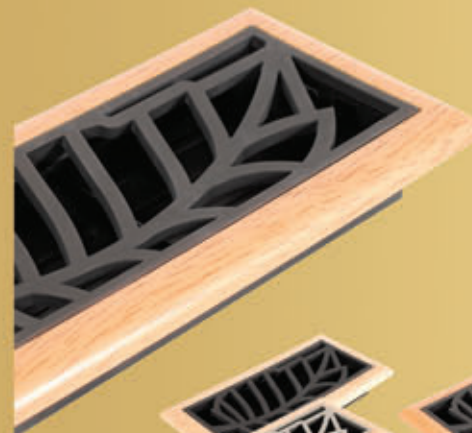

MODÈLES FORÊTS TROPICALES (assemblés)

Cadre façon érable			Cadre façon chêne pâle		
Finition façon bronze huilé (grillage)			Finition façon bronze huilé (grillage)		
RG3141	3" x 10"	Bronze huilé	RG3165	3" x 10"	Bronze huilé
RG3142	4" x 10"	Bronze huilé	RG3166	4" x 10"	Bronze huilé
Finition façon nickel satiné (grillage)			Finition façon nickel satiné (grillage)		
RG3143	3" x 10"	Nickel satiné	RG3167	3" x 10"	Nickel satiné
RG3144	4" x 10"	Nickel satiné	RG3168	4" x 10"	Nickel satiné
Finition façon laiton satiné (grillage)			Finition façon laiton satiné (grillage)		
RG3163	3" x 10"	Laiton satiné	RG3139	3" x 10"	Laiton satiné
RG3164	4" x 10"	Laiton satiné	RG3140	4" x 10"	Laiton satiné

Cadre façon moka		
Finition façon bronze huilé (grillage)		
RG3135	3" x 10"	Bronze huilé
RG3136	4" x 10"	Bronze huilé
Finition façon nickel satiné (grillage)		
RG3137	3" x 10"	Nickel satiné
RG3138	4" x 10"	Nickel satiné
Finition façon laiton satiné (grillage)		
RG3133	3" x 10"	Laiton satiné
RG3134	4" x 10"	Laiton satiné