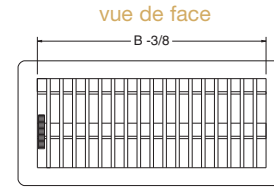

Données de rendement p. 19

CODE DE PRODUIT	DIMENSION / DESCRIPTION	COULEUR	QTÉ BTE	CODE UCC-12
RG0148	2 1/4 po x 10 po Registre de plancher STD	BRUN	10	063467 121947
RG0168	2 1/4 po x 12 po Registre de plancher STD	BRUN	10	063467 121954
RG0189	2 1/4 po x 14 po Registre de plancher STD	BRUN	10	063467 114444
RG0210	3 po x 10 po Registre de plancher STD	BRUN	10	063467 121961
RG0234	4 po x 10 po Registre de plancher STD	BRUN	10	063467 121978
RG0257	4 po x 12 po Registre de plancher STD	BRUN	10	063467 121985
RG0276	4 po x 14 po Registre de plancher STD	BRUN	10	063467 121992
RG0157	2 1/4 po x 10 po Registre de plancher STD	BLANC	10	063467 114567
RG0179	2 1/4 po x 12 po Registre de plancher STD	BLANC	10	063467 122005
RG0198	2 1/4 po x 14 po Registre de plancher STD	BLANC	10	063467 114581
RG0223	3 po x 10 po Registre de plancher STD	BLANC	10	063467 122012
RG0247	4 po x 10 po Registre de plancher STD	BLANC	10	063467 122029
RG0267	4 po x 12 po Registre de plancher STD	BLANC	10	063467 114611
RG0283	4 po x 14 po Registre de plancher STD	BLANC	10	063467 125884
RG0154	2 1/4 po x 10 po Registre de plancher STD	AMANDE	10	063467 114635
RG0176	2 1/4 po x 12 po Registre de plancher STD	AMANDE	10	063467 114642
RG0195	2 1/4 po x 14 po Registre de plancher STD	AMANDE	10	063467 127406
RG0220	3 po x 10 po Registre de plancher STD	AMANDE	10	063467 114659
RG0244	4 po x 10 po Registre de plancher STD	AMANDE	10	063467 114666
RG0264	4 po x 12 po Registre de plancher STD	AMANDE	10	063467 124894
RG0280	4 po x 14 po Registre de plancher STD	AMANDE	10	063467 127451
RG0144	2 1/4 po x 10 po Registre de plancher STD	BEIGE	10	063467 122791
RG0163	2 1/4 po x 12 po Registre de plancher STD	BEIGE	10	063467 122807
RG0185	2 1/4 po x 14 po Registre de plancher STD	BEIGE	10	063467 122821
RG0205	3 po x 10 po Registre de plancher STD	BEIGE	10	063467 122852
RG0229	4 po x 10 po Registre de plancher STD	BEIGE	10	063467 122876
RG0253	4 po x 12 po Registre de plancher STD	BEIGE	10	063467 122890
RG0272	4 po x 14 po Registre de plancher STD	BEIGE	10	063467 125709
RG0145	2 1/4 po x 10 po Registre de plancher STD	NOIR	10	063467 127383
RG0164	2 1/4 po x 12 po Registre de plancher STD	NOIR	10	063467 114710
RG0186	2 1/4 po x 14 po Registre de plancher STD	NOIR	10	063467 127390
RG0206	3 po x 10 po Registre de plancher STD	NOIR	10	063467 114727
RG0230	4 po x 10 po Registre de plancher STD	NOIR	10	063467 114734
RG0254	4 po x 12 po Registre de plancher STD	NOIR	10	063467 127413
RG0273	4 po x 14 po Registre de plancher STD	NOIR	10	063467 127437
RG0152	2 1/4 po x 10 po Registre de plancher STD	GRIS	10	063467 114673
RG0174	2 1/4 po x 12 po Registre de plancher STD	GRIS	10	063467 114680
RG0193	2 1/4 po x 14 po Registre de plancher STD	GRIS	10	063467 125969
RG0217	3 po x 10 po Registre de plancher STD	GRIS	10	063467 114697
RG0241	4 po x 10 po Registre de plancher STD	GRIS	10	063467 114703
RG0261	4 po x 12 po Registre de plancher STD	GRIS	10	063467 122906
RG0279	4 po x 14 po Registre de plancher STD	GRIS	10	063467 127444