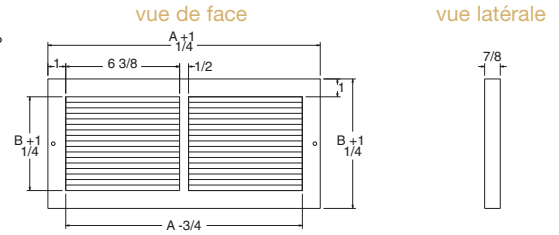

Grille plinthe de retour d'air (Peint)

Imperial

- Fabrication d'acier tout d'une pièce
- Ailettes espacées d'1/3 po, à angle de 20°
- Saillie du mur de 7/8 po
- Fini peinture en poudre durable

Données de rendement p. 22