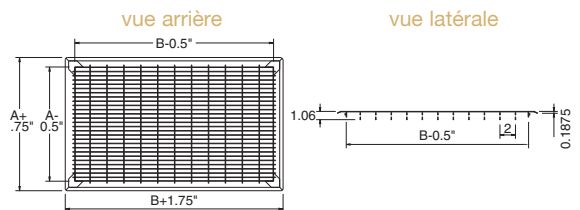

CODE DE PRODUIT	DIMENSION / DESCRIPTION	COULEUR	QTÉ BTE	CODE UCC-12
RG1097	4 po x 8 po Grille de plancher	BRUN	1	063467 116257
RG1026	4 po x 10 po Grille de plancher	BRUN	5	063467 116295
RG1032	4 po x 12 po Grille de plancher	BRUN	5	063467 116332
RG1038	4 po x 14 po Grille de plancher	BRUN	5	063467 116370
RG1045	4 po x 16 po Grille de plancher	BRUN	1	063467 116417
RG1055	4 po x 20 po Grille de plancher	BRUN	1	063467 116493
RG1065	4 po x 24 po Grille de plancher	BRUN	5	063467 116530
RG1081	4 po x 30 po Grille de plancher	BRUN	1	063467 116653