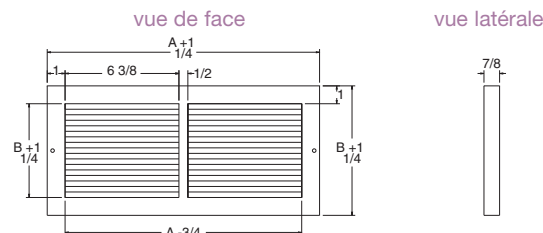

Données de rendement p. 22

CODE DE PRODUIT	DIMENSION / DESCRIPTION	COULEUR	QTÉ BTE	CODE UCC-12
RG2298	12 po x 6 po Grille plinthe en plastique IMA	BLANC	10	063467 840831
RG2299	14 po x 6 po Grille plinthe en plastique IMA	BLANC	10	063467 840848
RG3002	24 po x 6 po Grille plinthe en plastique IMA	BLANC	10	063467 840879
RG3003	30 po x 6 po Grille plinthe en plastique IMA	BLANC	10	063467 840886
RG3004	12 po x 8 po Grille plinthe en plastique IMA	BLANC	10	063467 840893
RG3005	14 po x 8 po Grille plinthe en plastique IMA	BLANC	10	063467 840909
RG3008	24 po x 8 po Grille plinthe en plastique IMA	BLANC	10	063467 840930
RG3009	30 po x 8 po Grille plinthe en plastique IMA	BLANC	10	063467 840947