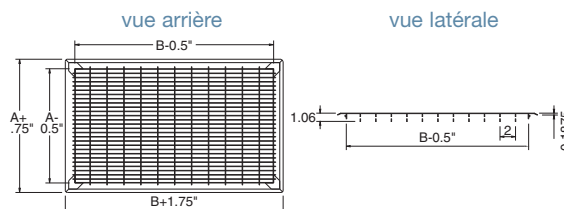

CODE DE PRODUIT	DIMENSION / DESCRIPTION	COULEUR	QTÉ BTE	CODE UCC-12
RG1105	6 po x 10 po Grille de plancher	FINI LAITON	1	063467 119944
RG1112	6 po x 12 po Grille de plancher	FINI LAITON	1	063467 119951
RG1117	6 po x 14 po Grille de plancher	FINI LAITON	1	063467 119968
RG1145	6 po x 24 po Grille de plancher	FINI LAITON	1	063467 120377
RG1162	6 po x 30 po Grille de plancher	FINI LAITON	1	063467 120650
RG1187	8 po x 10 po Grille de plancher	FINI LAITON	1	063467 120681
RG1195	8 po x 12 po Grille de plancher	FINI LAITON	1	063467 120698
RG1203	8 po x 14 po Grille de plancher	FINI LAITON	1	063467 120735
RG1210	8 po x 16 po Grille de plancher	FINI LAITON	1	063467 121367
RG1232	8 po x 24 po Grille de plancher	FINI LAITON	1	063467 120780
RG1249	8 po x 30 po Grille de plancher	FINI LAITON	1	063467 120810