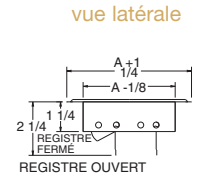

Données de rendement p. 19

CODE DE PRODUIT	DIMENSION / DESCRIPTION	COULEUR	QTÉ BTE	CODE UCC-12
RG0148	2 1/4 po x 10 po Registre de plancher STD	BRUN	10	063467 121947
RG0168	2 1/4 po x 12 po Registre de plancher STD	BRUN	10	063467 121954
RG0189	2 1/4 po x 14 po Registre de plancher STD	BRUN	10	063467 114444
RG0210	3 po x 10 po Registre de plancher STD	BRUN	10	063467 121961
RG0234	4 po x 10 po Registre de plancher STD	BRUN	10	063467 121978
RG0257	4 po x 12 po Registre de plancher STD	BRUN	10	063467 121985
RG0276	4 po x 14 po Registre de plancher STD	BRUN	10	063467 121992
RG0157	2 1/4 po x 10 po Registre de plancher STD	BLANC	10	063467 114567
RG0179	2 1/4 po x 12 po Registre de plancher STD	BLANC	10	063467 122005
RG0198	2 1/4 po x 14 po Registre de plancher STD	BLANC	10	063467 114581
RG0223	3 po x 10 po Registre de plancher STD	BLANC	10	063467 122012
RG0247	4 po x 10 po Registre de plancher STD	BLANC	10	063467 122029
RG0267	4 po x 12 po Registre de plancher STD	BLANC	10	063467 114611
RG0283	4 po x 14 po Registre de plancher STD	BLANC	10	063467 125884
RG0154	2 1/4 po x 10 po Registre de plancher STD	AMANDE	10	063467 114635
RG0176	2 1/4 po x 12 po Registre de plancher STD	AMANDE	10	063467 114642
RG0195	2 1/4 po x 14 po Registre de plancher STD	AMANDE	10	063467 127406
RG0220	3 po x 10 po Registre de plancher STD	AMANDE	10	063467 114659
RG0244	4 po x 10 po Registre de plancher STD	AMANDE	10	063467 114666
RG0264	4 po x 12 po Registre de plancher STD	AMANDE	10	063467 124894
RG0280	4 po x 14 po Registre de plancher STD	AMANDE	10	063467 127451
RG0144	2 1/4 po x 10 po Registre de plancher STD	BEIGE	10	063467 122791
RG0163	2 1/4 po x 12 po Registre de plancher STD	BEIGE	10	063467 122807
RG0185	2 1/4 po x 14 po Registre de plancher STD	BEIGE	10	063467 122821
RG0205	3 po x 10 po Registre de plancher STD	BEIGE	10	063467 122852
RG0229	4 po x 10 po Registre de plancher STD	BEIGE	10	063467 122876
RG0253	4 po x 12 po Registre de plancher STD	BEIGE	10	063467 122890
RG0272	4 po x 14 po Registre de plancher STD	BEIGE	10	063467 125709
RG0145	2 1/4 po x 10 po Registre de plancher STD	NOIR	10	063467 127383
RG0164	2 1/4 po x 12 po Registre de plancher STD	NOIR	10	063467 114710
RG0186	2 1/4 po x 14 po Registre de plancher STD	NOIR	10	063467 127390
RG0206	3 po x 10 po Registre de plancher STD	NOIR	10	063467 114727
RG0230	4 po x 10 po Registre de plancher STD	NOIR	10	063467 114734
RG0254	4 po x 12 po Registre de plancher STD	NOIR	10	063467 127413
RG0273	4 po x 14 po Registre de plancher STD	NOIR	10	063467 127437
RG0152	2 1/4 po x 10 po Registre de plancher STD	GRIS	10	063467 114673
RG0174	2 1/4 po x 12 po Registre de plancher STD	GRIS	10	063467 114680
RG0193	2 1/4 po x 14 po Registre de plancher STD	GRIS	10	063467 125969
RG0217	3 po x 10 po Registre de plancher STD	GRIS	10	063467 114697
RG0241	4 po x 10 po Registre de plancher STD	GRIS	10	063467 114703
RG0261	4 po x 12 po Registre de plancher STD	GRIS	10	063467 122906
RG0279	4 po x 14 po Registre de plancher STD	GRIS	10	063467 127444