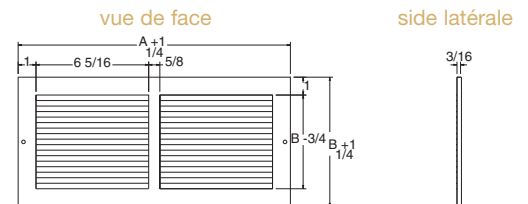

Grille plate

- ▸ Fabrication d'acier
- ▸ Diffusion d'air à large portée
- ▸ Peut être utilisée comme entrée ou sortie d'air
- ▸ Fini peinture en poudre durable
- ▸ Trous d'installation aux deux bouts

CODE DE PRODUIT	DIMENSION / DESCRIPTION	COULEUR	QTÉ BTE	CODE UCC-12
RG1263	2 1/4 po x 10 po Grille plate VRAC	BRUN	50	063467 732136
RG1267	2 1/4 po x 12 po Grille plate VRAC	BRUN	50	063467 123675
RG1272	2 1/4 po x 14 po Grille plate VRAC	BRUN	50	063467 124603
RG1275	3 po x 10 po Grille plate VRAC	BRUN	40	063467 123705
RG1278	4 po x 10 po Grille plate VRAC	BRUN	50	063467 123736
RG1281	4 po x 12 po Grille plate VRAC	BRUN	50	063467 732143
RG1266	2 1/4 po x 10 po Grille plate VRAC	BLANC	50	063467 123651
RG1270	2 1/4 po x 12 po Grille plate VRAC	BLANC	50	063467 114956
RG1274	2 1/4 po x 14 po Grille plate VRAC	BLANC	50	063467 129837
RG1277	3 po x 10 po Grille plate VRAC	BLANC	40	063467 114963
RG1280	4 po x 10 po Grille plate VRAC	BLANC	50	063467 114970
RG1283	4 po x 12 po Grille plate VRAC	BLANC	50	063467 123767
RG1264	2 1/4 po x 10 po Grille plate VRAC	BEIGE	50	063467 114895
RG1268	2 1/4 po x 12 po Grille plate VRAC	BEIGE	50	063467 114901
RG1273	2 1/4 po x 14 po Grille plate VRAC	BEIGE	50	063467 114918
RG1276	3 po x 10 po Grille plate VRAC	BEIGE	40	063467 114925
RG1279	4 po x 10 po Grille plate VRAC	BEIGE	50	063467 114932
RG1282	4 po x 12 po Grille plate VRAC	BEIGE	50	063467 114949

Grille murale (Peint)

- ▸ Fabrication d'acier tout d'une pièce
- ▸ Ailettes espacées d'1/3 po, à angle de 20°
- ▸ Saillie du mur de 3/16 po
- ▸ Fini peinture en poudre durable