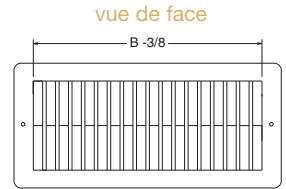

CODE DE PRODUIT	DIMENSION / DESCRIPTION	COULEUR	QTÉ BTE	CODE UCC-12
RG1263	2 1/4 po x 10 po Grille plate VRAC	BRUN	50	063467 732136
RG1267	2 1/4 po x 12 po Grille plate VRAC	BRUN	50	063467 123675
RG1272	2 1/4 po x 14 po Grille plate VRAC	BRUN	50	063467 124603
RG1275	3 po x 10 po Grille plate VRAC	BRUN	40	063467 123705
RG1278	4 po x 10 po Grille plate VRAC	BRUN	50	063467 123736
RG1281	4 po x 12 po Grille plate VRAC	BRUN	50	063467 732143
RG1266	2 1/4 po x 10 po Grille plate VRAC	BLANC	50	063467 123651
RG1270	2 1/4 po x 12 po Grille plate VRAC	BLANC	50	063467 114956
RG1274	2 1/4 po x 14 po Grille plate VRAC	BLANC	50	063467 129837
RG1277	3 po x 10 po Grille plate VRAC	BLANC	40	063467 114963
RG1280	4 po x 10 po Grille plate VRAC	BLANC	50	063467 114970
RG1283	4 po x 12 po Grille plate VRAC	BLANC	50	063467 123767
RG1264	2 1/4 po x 10 po Grille plate VRAC	BEIGE	50	063467 114895
RG1268	2 1/4 po x 12 po Grille plate VRAC	BEIGE	50	063467 114901
RG1273	2 1/4 po x 14 po Grille plate VRAC	BEIGE	50	063467 114918
RG1276	3 po x 10 po Grille plate VRAC	BEIGE	40	063467 114925
RG1279	4 po x 10 po Grille plate VRAC	BEIGE	50	063467 114932
RG1282	4 po x 12 po Grille plate VRAC	BEIGE	50	063467 114949

Grille murale (Peint)

- ▸ Fabrication d'acier tout d'une pièce
- ▸ Ailettes espacées d'1/3 po, à angle de 20°
- ▸ Saillie du mur de 3/16 po
- ▸ Fini peinture en poudre durable