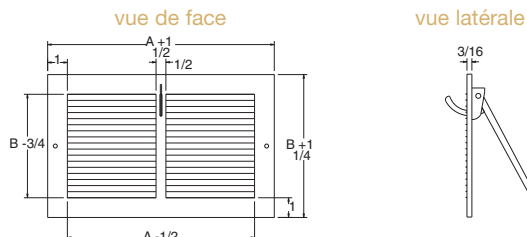

Grille murale en plastique

- Fabrication de polystyrène haute densité
- Antirouille et résistant aux égratignures
- Coins arrondis pour de la sécurité

CODE DE PRODUIT	DIMENSION / DESCRIPTION	COULEUR	QTÉ BTE	CODE UCC-12
RG3010	12 po x 6 po Grille murale en plastique IMA	BLANC	10	063467 841104
RG3011	14 po x 6 po Grille murale en plastique IMA	BLANC	10	063467 841111
RG3012	18 po x 6 po Grille murale en plastique IMA	BLANC	10	063467 823544
RG3013	20 po x 6 po Grille murale en plastique IMA	BLANC	10	063467 823551
RG3014	24 po x 6 po Grille murale en plastique IMA	BLANC	10	063467 823568
RG3015	30 po x 6 po Grille murale en plastique IMA	BLANC	10	063467 823575
RG2292	12 po x 8 po Grille murale en plastique IMA	BLANC	10	063467 840770
RG2293	14 po x 8 po Grille murale en plastique IMA	BLANC	10	063467 840787
RG2294	18 po x 8 po Grille murale en plastique IMA	BLANC	10	063467 840794
RG2295	20 po x 8 po Grille murale en plastique IMA	BLANC	10	063467 840800
RG2296	24 po x 8 po Grille murale en plastique IMA	BLANC	10	063467 840817
RG2297	30 po x 8 po Grille murale en plastique IMA	BLANC	10	063467 840824

Données de rendement p. 20

Grille murale avec support de filtres

- Fabrication d'acier
- Ailettes espacées d'1/3 po, à angle de 20°
- Saillie du mur de 3/16 po
- Fini peinture en poudre durable

CODE DE PRODUIT	DIMENSION / DESCRIPTION	COULEUR	QTÉ BTE	CODE UCC-12
RG2288	10 po x 6 po Grille murale avec support STD	BLANC	10	063467 839734
RG3016	10 po x 6 po Filtre pour grille murale SEULEMENT	ALUM	24	063467 841470

Filtre d'aluminium
vendu séparément.

Registre mural de retour d'air

- Fabrication d'acier
- Ailettes espacées d'1/3 po, à angle de 20°
- Saillie du mur de 3/16 po
- Commande de débit à un volet
- Fini peinture en poudre durable
- Idéal pour chauffage ou climatisation