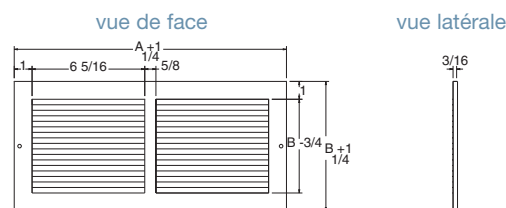

STYLE

Grille murale (Plaquée)

- Fabrication d'acier tout d'une pièce
- Ailettes espacées d'1/3 po, à angle de 20°
- Saillie du mur de 3/16 po
- Les grilles plaquées ont un fini décoratif durable