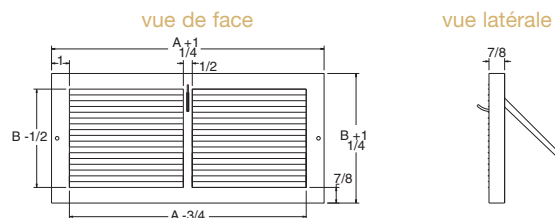

Registre plinthe de retour d'air

- › Fabrication d'acier
- › Ailettes espacées d'1/3 po, à angle de 20°
- › Saillie du mur de 7/8 po
- › Commande de débit à un volet
- › Fini peinture en poudre durable

Données de rendement p. 23