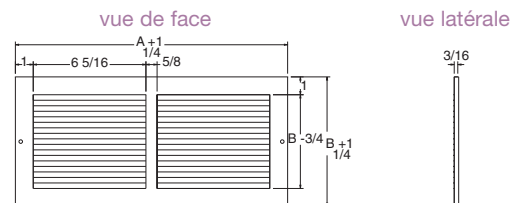

CODE DE PRODUIT	DIMENSION / DESCRIPTION	COULEUR	QTÉ BTE	CODE UCC-12
RG3010	12 po x 6 po Grille murale en plastique IMA	BLANC	10	063467 841104
RG3011	14 po x 6 po Grille murale en plastique IMA	BLANC	10	063467 841111
RG3012	18 po x 6 po Grille murale en plastique IMA	BLANC	10	063467 823544
RG3013	20 po x 6 po Grille murale en plastique IMA	BLANC	10	063467 823551
RG3014	24 po x 6 po Grille murale en plastique IMA	BLANC	10	063467 823568
RG3015	30 po x 6 po Grille murale en plastique IMA	BLANC	10	063467 823575
RG2292	12 po x 8 po Grille murale en plastique IMA	BLANC	10	063467 840770
RG2293	14 po x 8 po Grille murale en plastique IMA	BLANC	10	063467 840787
RG2294	18 po x 8 po Grille murale en plastique IMA	BLANC	10	063467 840794
RG2295	20 po x 8 po Grille murale en plastique IMA	BLANC	10	063467 840800
RG2296	24 po x 8 po Grille murale en plastique IMA	BLANC	10	063467 840817
RG2297	30 po x 8 po Grille murale en plastique IMA	BLANC	10	063467 840824