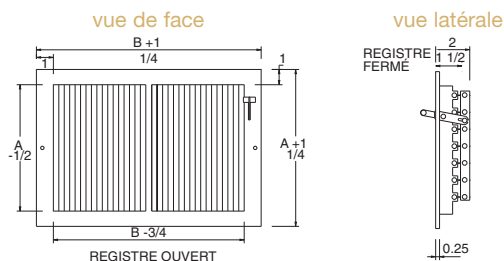

Données de rendement p. 21

CODE DE PRODUIT	DIMENSION / DESCRIPTION	COULEUR	QTÉ BTE	CODE UCC-12
RG0309	8 po x 4 po Registre mural multidirectionnel VRAC	BLANC	10	063467 127567
RG0289	10 po x 4 po Registre mural multidirectionnel VRAC	BLANC	10	063467 116141
RG0297	12 po x 4 po Registre mural multidirectionnel VRAC	BLANC	10	063467 127505
RG0303	14 po x 4 po Registre mural multidirectionnel VRAC	BLANC	10	063467 127536
RG0311	8 po x 6 po Registre mural multidirectionnel VRAC	BLANC	10	063467 127581
RG0291	10 po x 6 po Registre mural multidirectionnel VRAC	BLANC	10	063467 116158
RG0299	12 po x 6 po Registre mural multidirectionnel VRAC	BLANC	10	063467 116165
RG0305	14 po x 6 po Registre mural multidirectionnel VRAC	BLANC	10	063467 116172
RG0295	10 po x 8 po Registre mural multidirectionnel VRAC	BLANC	10	063467 127482
RG0301	12 po x 8 po Registre mural multidirectionnel VRAC	BLANC	10	063467 124597
RG0307	14 po x 8 po Registre mural multidirectionnel VRAC	BLANC	10	063467 116189