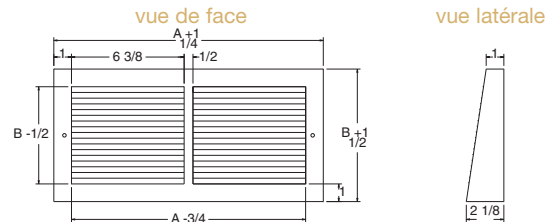

Grille plinthe de retour d'air avec projection de 2 po

- ▸ Fabrication d'acier
- ▸ Ailettes espacées d'1/3 po, à angle de 20°
- ▸ Élargissement de la base de 2 po
- ▸ Fini peinture en poudre durable

CODE DE PRODUIT	DIMENSION / DESCRIPTION	COULEUR	QTÉ BTE	CODE UCC-12
RG0312	14 po x 6 po Grille plinthe 2 po VRAC	BLANC	5	063467 115076
RG0315	24 po x 6 po Grille plinthe 2 po VRAC	BLANC	5	063467 115083
RG0318	30 po x 6 po Grille plinthe 2 po VRAC	BLANC	5	063467 115090
RG0314	14 po x 8 po Grille plinthe 2 po VRAC	BLANC	5	063467 115106
RG0317	24 po x 8 po Grille plinthe 2 po VRAC	BLANC	5	063467 115113
RG0320	30 po x 8 po Grille plinthe 2 po VRAC	BLANC	5	063467 115120