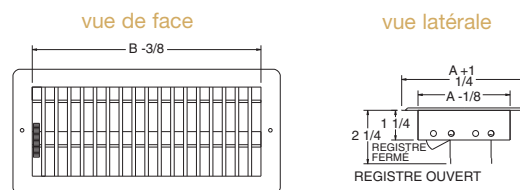

CODE DE PRODUIT	DIMENSION / DESCRIPTION	COULEUR	QTÉ BTE	CODE UCC-12
RG0128	3 po x 10 po Registre de plafond STD	BLANC	10	063467 115816
RG0133	4 po x 10 po Registre de plafond STD	BLANC	10	063467 121671
RG0137	4 po x 12 po Registre de plafond STD	BLANC	10	063467 127369

EMBALLAGE VRAC

RG0124	2-1/4 po x 10 po Registre de plafond VRAC	BLANC	24	063467 126010
RG0127	3 po x 10 po Registre de plafond VRAC	BLANC	36	063467 122784
RG0132	4 po x 10 po Registre de plafond VRAC	BLANC	24	063467 115823