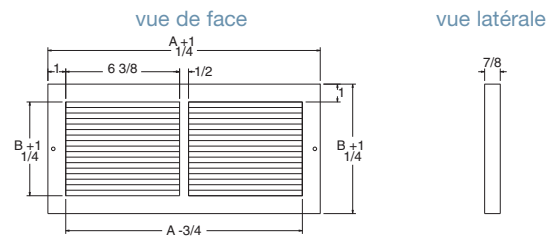

Grille plinthe de retour d'air (Plaquée)

- Fabrication d'acier tout d'une pièce
- Ailettes espacées d'1/3 po, à angle de 20°
- Saillie du mur de 7/8 po
- Les grilles plaquées ont un fini décoratif durable

Données de rendement p. 22